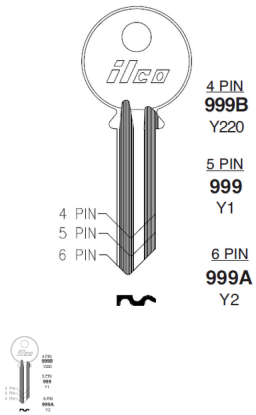

## Ilco 999B, Y220 Key Blank : Yale, Abus - 9E1R

il\_999b-999a.png

Rating: Not Rated Yet

**Price**

Price Each:\$0.75

[Ask a question about this product](#)

Description \*\*\*\*\* Ilco 999B, Y220 Key Blank : Yale, Abus - 9E1R