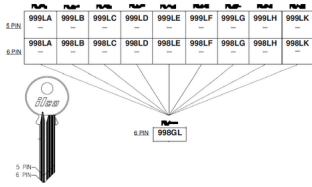

Ilco 998LH Key Blank : Yale - EN9LH

il_999la-998gl.png

Rating: Not Rated Yet
Price
Price Each:\$3.87

[Ask a question about this product](#)

Description ***** Ilco 998LH Key Blank : Yale - EN9LH