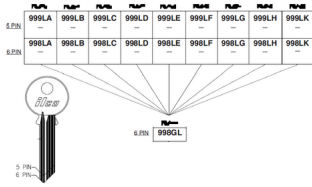

## Ilco 998LE Key Blank : Yale - EN11LE

il\_999la-998gl.png

Rating: Not Rated Yet

**Price**

Price Each:\$4.20

[Ask a question about this product](#)

Description \*\*\*\*\* Ilco 998LE Key Blank : Yale - EN11LE