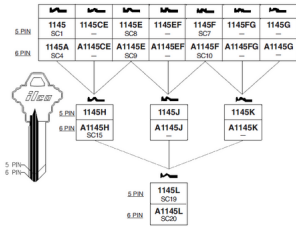

## Ilco 1145K Key Blank : Schlage - 35-100-K

il\_1145-1145l.png

Rating: Not Rated Yet

**Price**

Price Each:\$1.59

[Ask a question about this product](#)

Description \*\*\*\*\* Ilco 1145K Key Blank : Schlage - 35-100-K